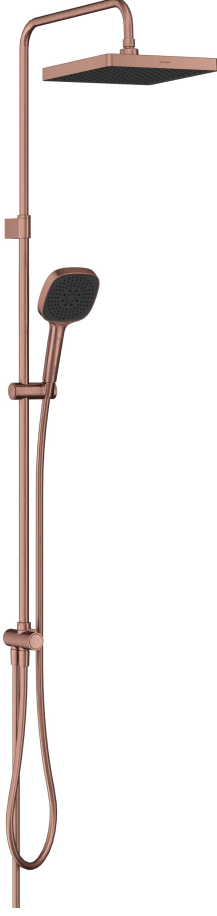

# VitrA

Core S 250 Duş Kolonu,F.Soft Bakır

Ürün Kodu: A4591924

Koleksiyon: Core Square

## Teknik Özellikler

Ambalajlı ürün ölçüsü	920 x 340 x 85
Brüt Liste Fiyatı	23247
Colour Group	Fırçalı Soft Bakır
Delik sayısı	1
Derinlik (mm)	584
Genişlik (mm)	250
Gövde malzeme	Plastik
Malzeme	PVD
Marka	Artema
Montaj Tipi	Duvardan
Renk	Fırçalı Soft Bakır
Seri	Core Square

Su giriş sayısı

Tek girişli

Yükseklik (mm)

1264

Çalışma basıncı

Tavsiye Edilen: (1 - 3)